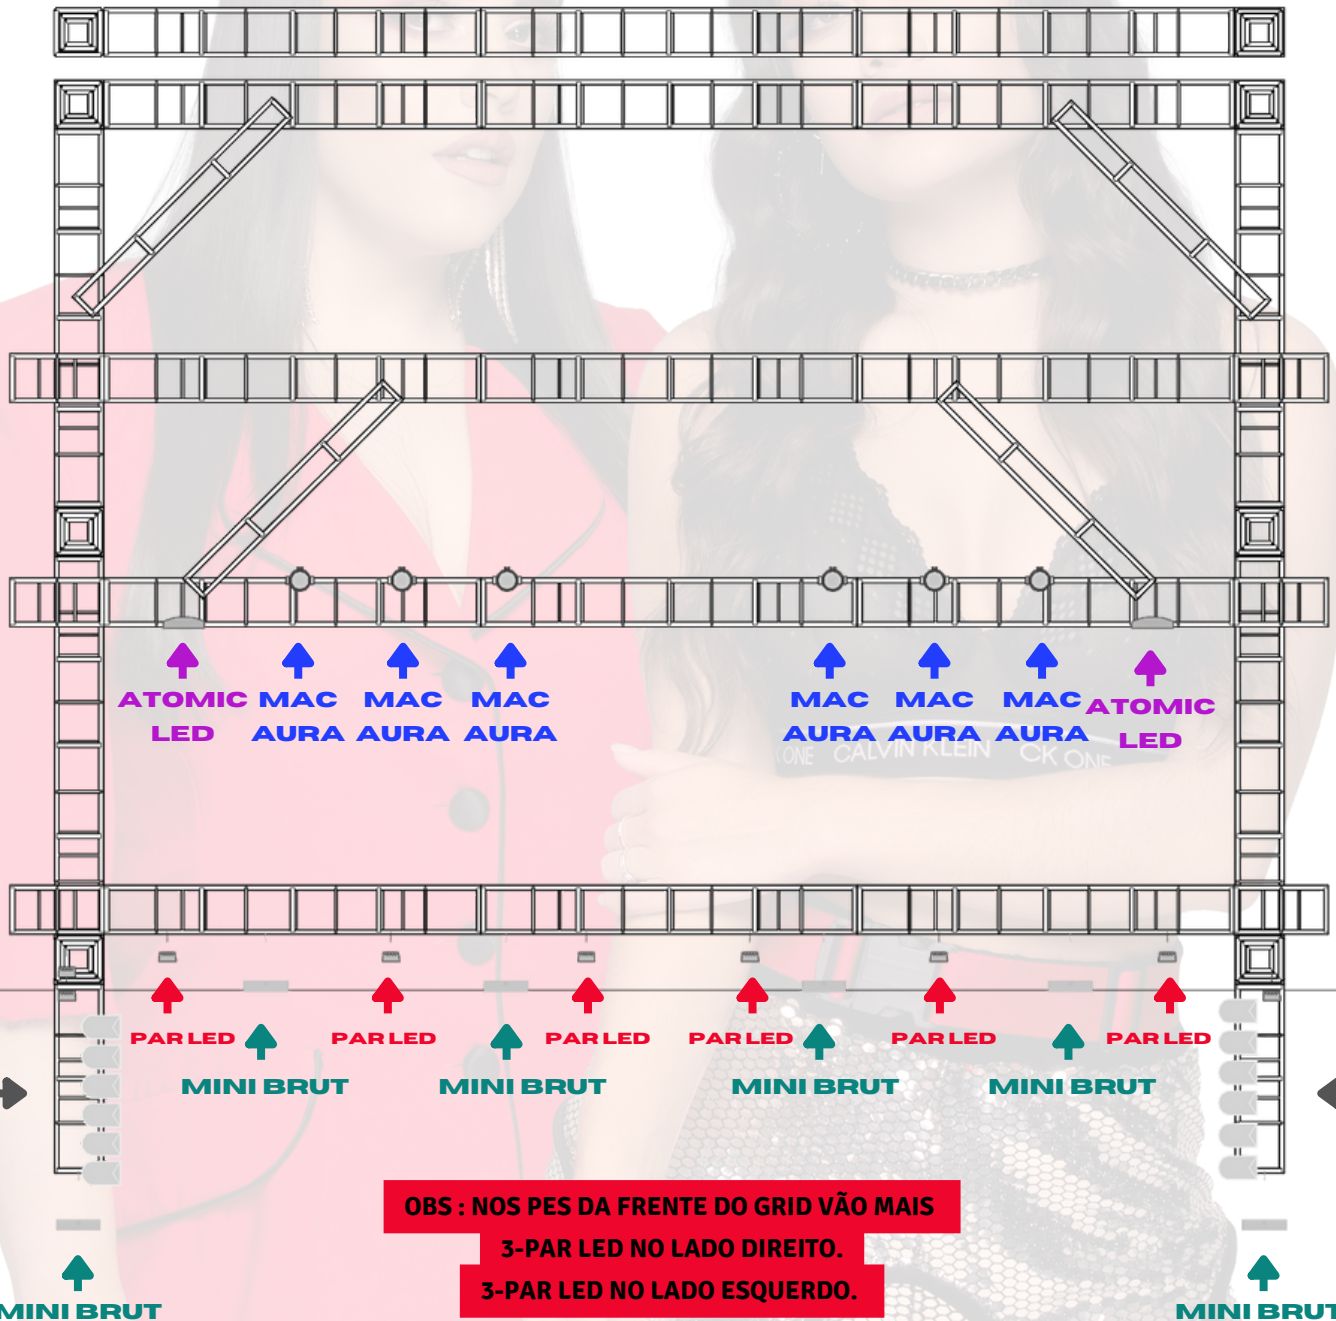

Em paralelo com chave reversora Sistema Camlok

Obs: Os equipamentos devem estar todos de acordo conforme a lista caso aja alguma alteração entrar em contato com a produção.

Necessitamos que o grid esteja baixo para montagem do cenário e o Palco esteja limpo.

DAY & LARA

TRUSS GROUND SUPPORT TOUR 2023

INDISPENSÁVEL A ESTRUTURA PARA COLOCAÇÃO DO PAINEL DE LED

PÉ DIREITO 6Mtrs

OBS : TODAS AS LINHAS PASSADAS E ESTRUTURAS DO PAINEL DE LED DEVEM ESTAR DEVIDAMENTE TRAVADAS.

DAY & LARA

MAPA DE LUZ TETO TOUR 2023

INDISPENSÁVEL ESTRUTURA PARA COLOCAÇÃO DE PAINEL DE LED.

DAY & LARA

MAPA DE LUZ TETO TOUR 2023

OBS : TODOS OS EQUIPAMENTOS DEVEM ESTAR EM ENDEREÇOS INDIVIDUAIS
E DEVIDAMENTE COLOCADOS COMO SEGUE NO DESENHO.

QUALQUER DUVIDA OU ALTERAÇÃO ENTRAR EM CONTATO COM A PRODUÇÃO.

DAY & LARA

MAPA DE LUZ CHÃO TOUR 2023

OBS : TODOS OS EQUIPAMENTOS DEVEM ESTAR EM ENDEREÇOS INDIVIDUAIS
E DEVIDAMENTE COLOCADOS COMO SEGUE NO DESENHO.
QUALQUER DUVIDA OU ALTERAÇÃO ENTRAR EM CONTATO COM A PRODUÇÃO.