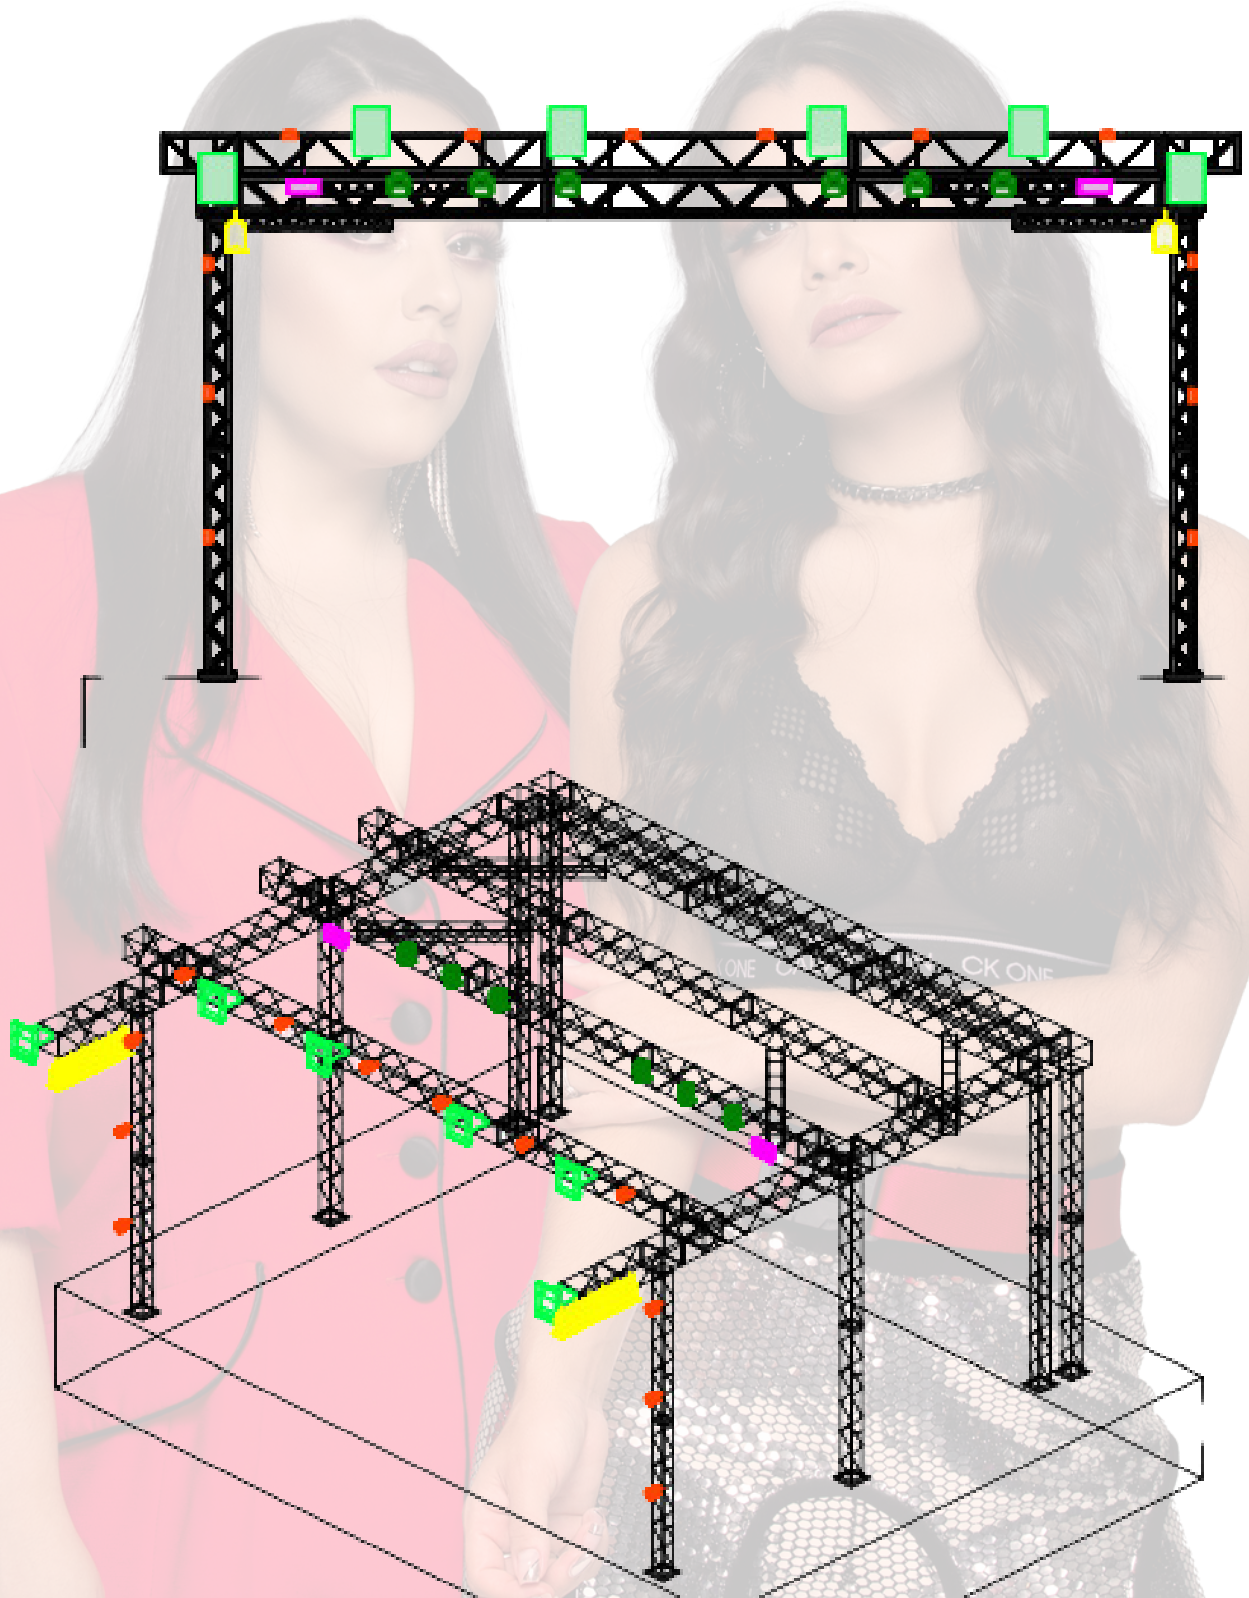

Em paralelo com chave reversora Sistema Camlok

Obs: Os equipamentos devem estar todos de acordo conforme a lista caso aja alguma alteração entrar em contato com a produção.

Necessitamos que o grid esteja baixo para montagem do cenário e o Palco esteja limpo.

DAY & LARA

TRUSS GROUND SUPPORT TOUR 2023

INDISPENSÁVEL A ESTRUTURA PARA COLOCAÇÃO DO PAINEL DE LED

PÉ DIREITO 6Mtrs

OBS : TODAS AS LINHAS PASSADAS E ESTRUTURAS DO PAINEL DE LED DEVEM ESTAR DEVIDAMENTE TRAVADAS.

DAY & LARA

MAPA DE LUZ TETO TOUR 2023

INDISPENSÁVEL ESTRUTURA PARA COLOCAÇÃO DE PAINEL DE LED.

DAY & LARA

MAPA DE LUZ TETO TOUR 2023

OBS : TODOS OS EQUIPAMENTOS DEVEM ESTAR EM ENDEREÇOS INDIVIDUAIS
E DEVIDAMENTE COLOCADOS COMO SEGUE NO DESENHO.