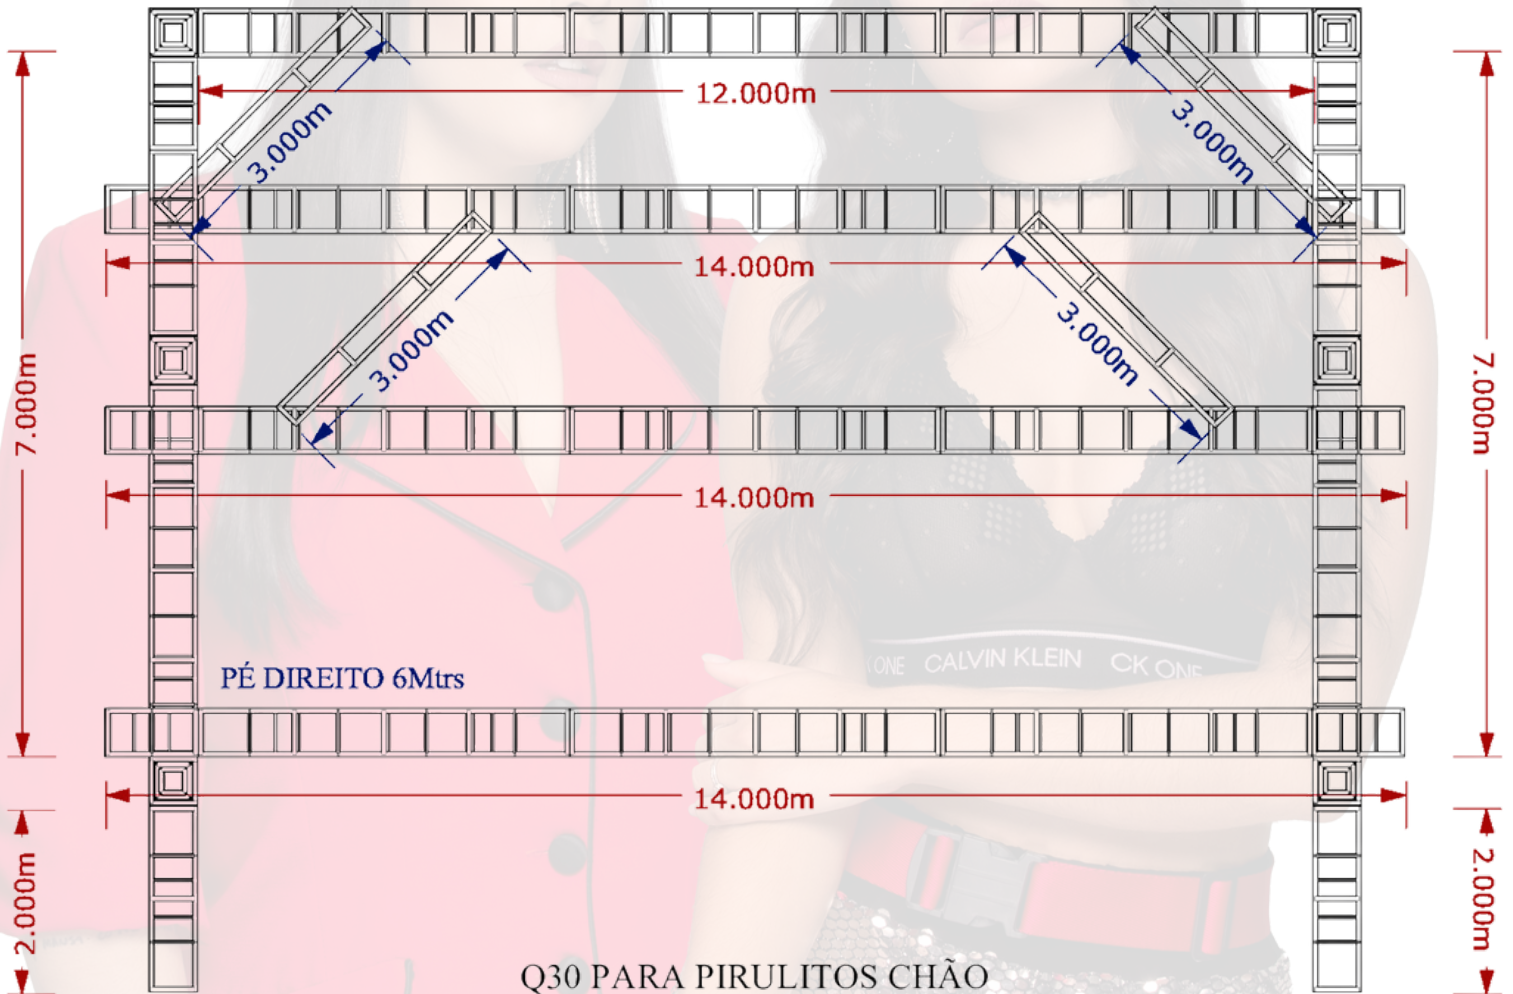

Em paralelo com chave reversora Sistema Camlok

Obs: Os equipamentos devem estar todos de acordo conforme a lista caso aja alguma alteração entrar em contato com a produção.

Necessitamos que o grid esteja baixo para montagem do cenário e o Palco esteja limpo.

DAY & LARA

TRUSS GROUND SUPPORT TOUR 2023

INDISPENSÁVEL A ESTRUTURA PARA COLOCAÇÃO DO PAINEL DE LED

PÉ DIREITO 6Mtrs

OBS : TODAS AS LINHAS PASSADAS E ESTRUTURAS DO PAINEL DE LED DEVEM ESTAR DEVIDAMENTE TRAVADAS.

DAY & LARA

MAPA DE LUZ TETO TOUR 2023

INDISPENSÁVEL ESTRUTURA PARA COLOCAÇÃO DE PAINEL DE LED.

DAY & LARA

MAPA DE LUZ TETO TOUR 2023

OBS : TODOS OS EQUIPAMENTOS DEVEM ESTAR EM ENDEREÇOS INDIVIDUAIS
E DEVIDAMENTE COLOCADOS COMO SEGUE NO DESENHO.