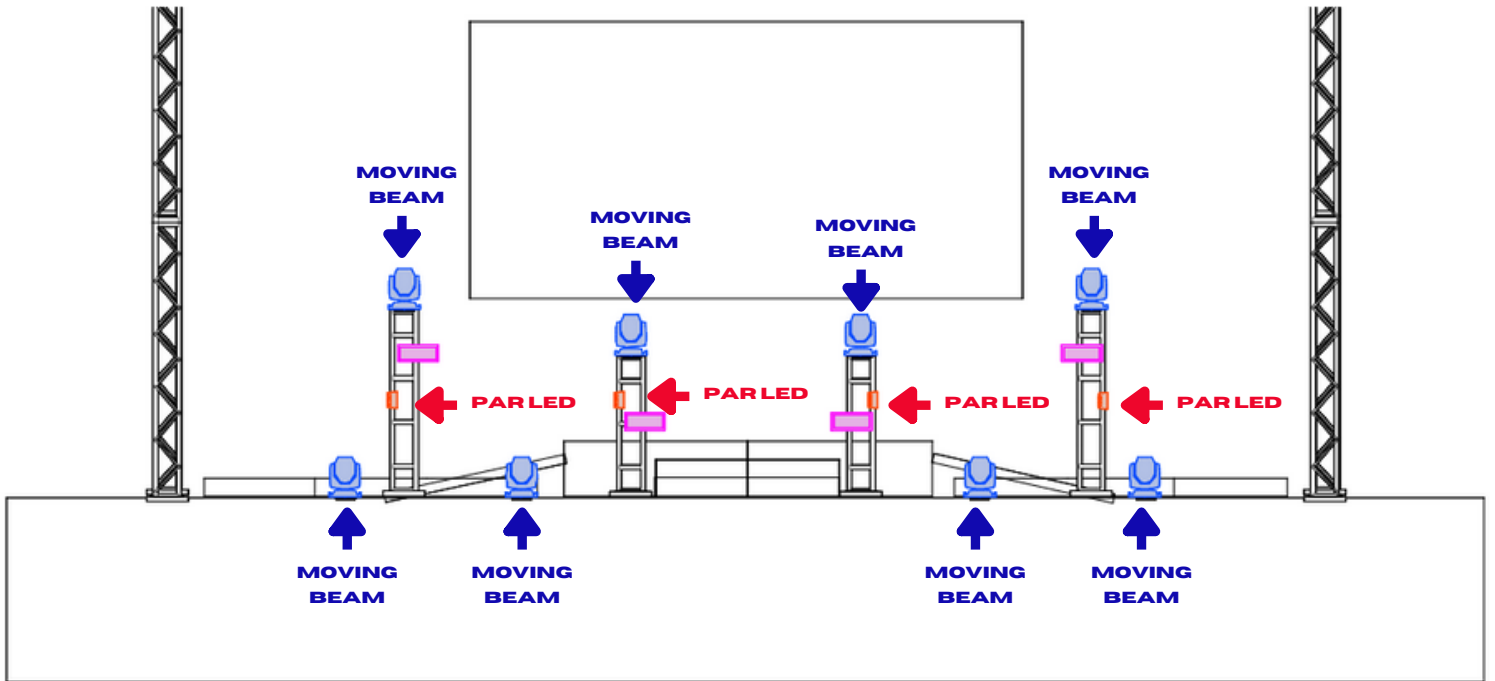

Em paralelo com chave reversora Sistema Camlok

Obs: Os equipamentos devem estar todos de acordo conforme a lista caso aja alguma alteração entrar em contato com a produção.

Necessitamos que o grid esteja baixo para montagem do cenário e o Palco esteja limpo.

DAY & LARA

TRUSS GROUND SUPPORT TOUR 2023

INDISPENSÁVEL A ESTRUTURA PARA COLOCAÇÃO DO PAINEL DE LED

PÉ DIREITO 6Mtrs

OBS : TODAS AS LINHAS PASSADAS E ESTRUTURAS DO PAINEL DE LED DEVEM ESTAR DEVIDAMENTE TRAVADAS.

DAY & LARA

MAPA DE LUZ TETO TOUR 2023

INDISPENSÁVEL ESTRUTURA PARA COLOCAÇÃO DE PAINEL DE LED.

DAY & LARA

MAPA DE LUZ TETO TOUR 2023

OBS : TODOS OS EQUIPAMENTOS DEVEM ESTAR EM ENDEREÇOS INDIVIDUAIS
E DEVIDAMENTE COLOCADOS COMO SEGUE NO DESENHO.

QUALQUER DUVIDA OU ALTERAÇÃO ENTRAR EM CONTATO COM A PRODUÇÃO.

DAY & LARA

MAPA DE LUZ CHÃO TOUR 2023

OBS : TODOS OS EQUIPAMENTOS DEVEM ESTAR EM ENDEREÇOS INDIVIDUAIS
E DEVIDAMENTE COLOCADOS COMO SEGUE NO DESENHO.
QUALQUER DUVIDA OU ALTERAÇÃO ENTRAR EM CONTATO COM A PRODUÇÃO.