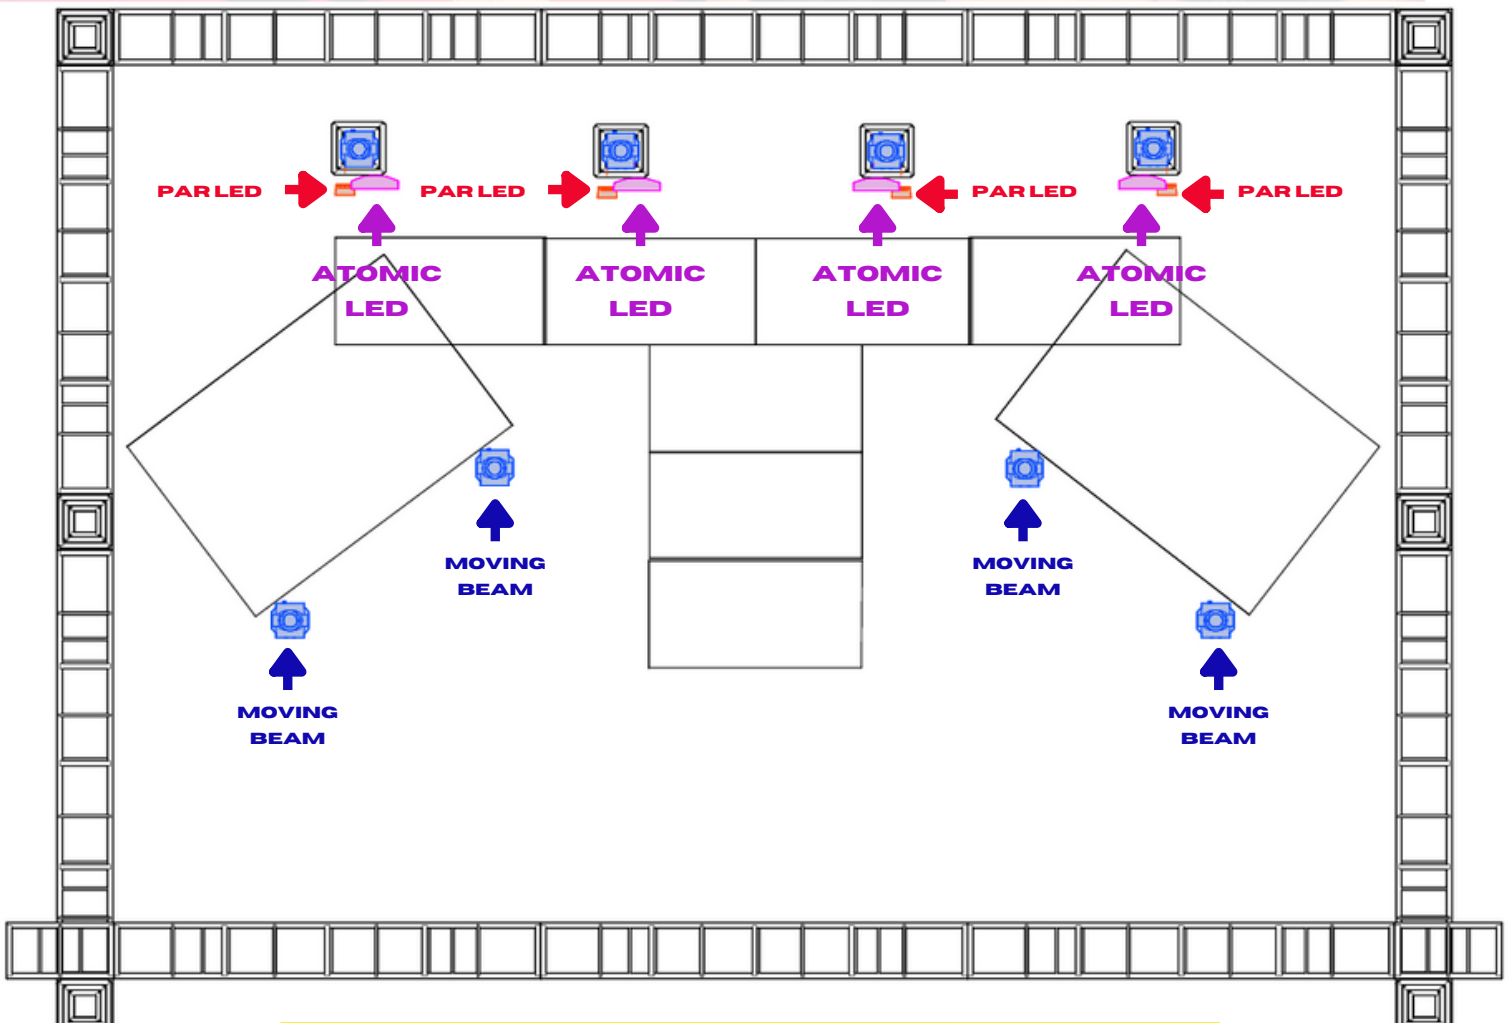

Em paralelo com chave reversora Sistema Camlok

Obs: Os equipamentos devem estar todos de acordo conforme a lista caso aja alguma alteração entrar em contato com a produção.

Necessitamos que o grid esteja baixo para montagem do cenário e o Palco esteja limpo.

DAY & LARA

TRUSS GROUND SUPPORT TOUR 2023

INDISPENSÁVEL A ESTRUTURA PARA COLOCAÇÃO DO PAINEL DE LED

PÉ DIREITO 6Mtrs

OBS : TODAS AS LINHAS PASSADAS E ESTRUTURAS DO PAINEL DE LED DEVEM ESTAR DEVIDAMENTE TRAVADAS.

DAY & LARA

MAPA DE LUZ TETO TOUR 2023

INDISPENSÁVEL ESTRUTURA PARA COLOCAÇÃO DE PAINEL DE LED.

DAY & LARA

MAPA DE LUZ TETO TOUR 2023

OBS : TODOS OS EQUIPAMENTOS DEVEM ESTAR EM ENDEREÇOS INDIVIDUAIS
E DEVIDAMENTE COLOCADOS COMO SEGUE NO DESENHO.

QUALQUER DUVIDA OU ALTERAÇÃO ENTRAR EM CONTATO COM A PRODUÇÃO.

DAY & LARA

MAPA DE LUZ CHÃO TOUR 2023

OBS : TODOS OS EQUIPAMENTOS DEVEM ESTAR EM ENDEREÇOS INDIVIDUAIS
E DEVIDAMENTE COLOCADOS COMO SEGUE NO DESENHO.
QUALQUER DUVIDA OU ALTERAÇÃO ENTRAR EM CONTATO COM A PRODUÇÃO.